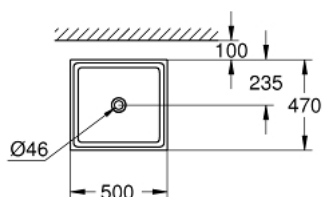

## 39 481 00H CUBE CERAMIC LAVOAR TIP BOL 50

### DESCRIEREA PRODUSULUI

- cu preaplin
- 500 x 470 mm
- include set de fixare
- ceramică sanitară
- strat anti-aderent și suprafață antibacteriană **PureGuard**

39 481 00H **CUBE CERAMIC LAVOAR TIP BOL 50**