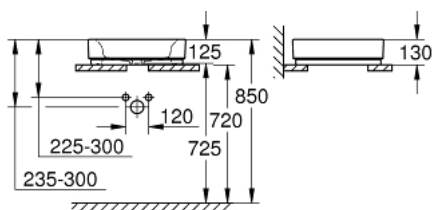

## 39 481 00H CUBE CERAMIC LAVOAR TIP BOL 50

### DESCRIEREA PRODUSULUI

- cu preaplin
- 500 x 470 mm
- include set de fixare
- ceramică sanitară
- strat anti-aderent și suprafață antibacteriană **PureGuard**

39 481 00H **CUBE CERAMIC LAVOAR TIP BOL 50**